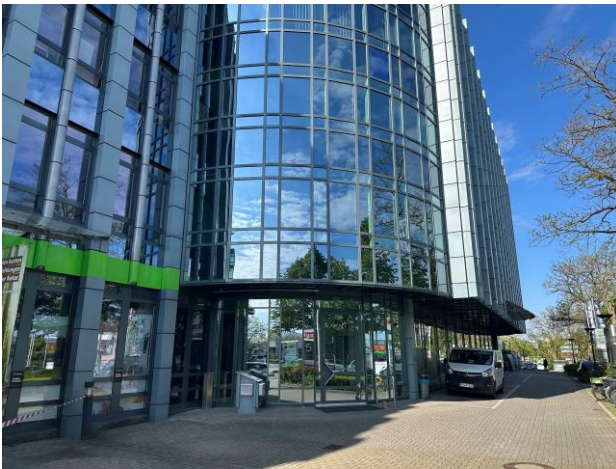

DRK Landesschule, Munzinger Straße, Freiburg

Adresse

DRK Landesschule
Bildungseinrichtung Freiburg
Munzinger Str. 5
79111 Freiburg

Veranstaltungsräume im 2. OG

Anreise – PKW

A5: Ausfahrt Autobahnkreuz 62 - Freiburg Mitte - Schildern Richtung Freiburg folgen.

B31: An der Ausfahrt FR-St. Georgen/Rieselfeld/Haid. Von der Tel-Aviv-Yafo-Allee in die Besanconallee folgen. Anschließend rechts in die Munzinger Straße abbiegen.

Parken

Park&Ride-Parkplatz in der Munzinger Str. 1b (5 Minuten Fußweg). Ansonsten Parken in den anliegenden Seitenstraßen.

Zugang

Der Zugang zum Haus erhalten Sie über die Klingel *links von der Eingangstür* der Munzinger Str. 5 (Türbeschriftung: „GE Healthcare“ und kleiner: „DRK Landesschule“).

Anreise - ÖPNV

Gute Erreichbarkeit. Vom Freiburger Hauptbahnhof kommend mit der Stadtbahnlinie Nummer 3 Richtung Haid bis zur Endhaltestelle fahren und von dort zu Fuß gehen. Der Fußweg dauert etwa 5 Minuten.